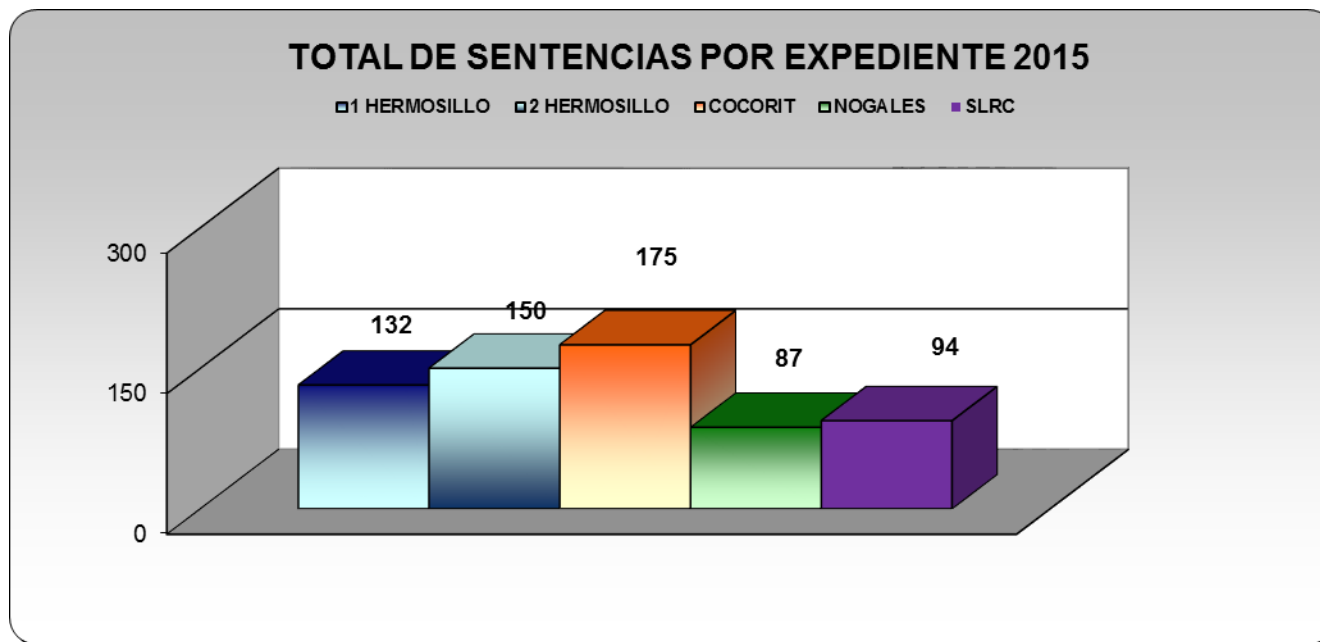

# PODER JUDICIAL DEL ESTADO DE SONORA

Centro de Información Estadística

ESTADÍSTICAS 2015

CONCLUIDOS POR SENTENCIA POR EXPEDIENTE													
	En	Feb	Mar	Abr	May	Jun	Jul	Ago	Sep	Oct	Nov	Dic	TOTAL
1 Hermosillo	14	14	12	10	6	8	13	12	16	14	5	8	132
2 Hermosillo	14	16	13	10	9	12	12	25	15	8	7	9	150
Cócorit	21	11	19	19	19	16	10	12	14	15	6	13	175
Nogales	11	9	5	14	4	16	6	3	8	7	1	3	87
San Luis Río Colorado			2	3	14	22	8	10	9	10	8	8	94
<b>TOTAL</b>	<b>60</b>	<b>50</b>	<b>51</b>	<b>56</b>	<b>52</b>	<b>74</b>	<b>49</b>	<b>62</b>	<b>62</b>	<b>54</b>	<b>27</b>	<b>41</b>	<b>638</b>

# PODER JUDICIAL DEL ESTADO DE SONORA

Centro de Información Estadística

ESTADÍSTICAS 2015

CONCLUIDOS POR SENTENCIA POR ADOLESCENTE													
	En	Feb	Mar	Abr	May	Jun	Jul	Ago	Sep	Oct	Nov	Dic	TOTAL
1 Hermosillo	17	16	15	16	9	10	15	15	19	15	6	9	162
2 Hermosillo	18	21	15	12	10	19	13	29	20	10	7	9	183
Cócorit	22	12	24	18	23	21	12	13	23	20	7	18	213
Nogales	12	11	5	16	5	17	6	3	13	7	3	5	103
San Luis Río Colorado			2	4	17	28	8	10	9	11	10	10	109
<b>TOTAL</b>	<b>69</b>	<b>60</b>	<b>61</b>	<b>66</b>	<b>64</b>	<b>95</b>	<b>54</b>	<b>70</b>	<b>84</b>	<b>63</b>	<b>33</b>	<b>51</b>	<b>770</b>